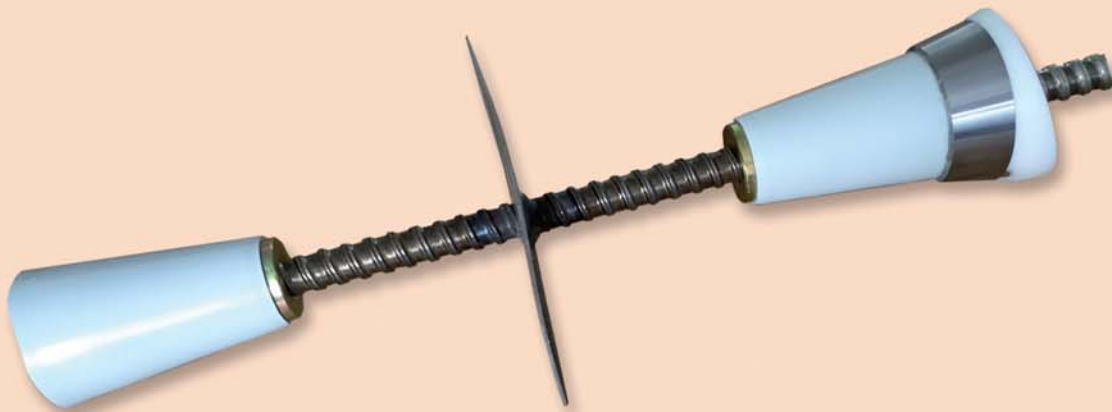

# STAHL-KUNSTSTOFF-KONUS FÜR WASSERSPERRE NEU MIT KUGELGELENK

Verstellwinkel ca. 0 - 20°

  
**QUICK**  
BAUPRODUKTE

Quick Bauprodukte GmbH  
Verwaltung und Produktion  
Westendamm 3  
D-58239 Schwerte

Telefon 0 23 04 981 430  
Telefax 0 23 04 981 4322