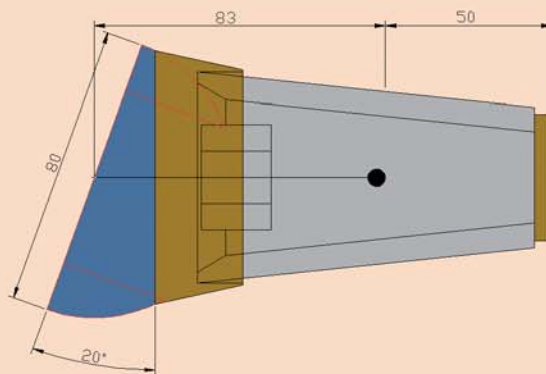

# STAHL-KUNSTSTOFF-KONUS FÜR WASSERSPERRE NEU MIT KUGELGELENK

Verstellwinkel ca. 0 - 20°

  
**QUICK**  
BAUPRODUKTE

Quick Bauprodukte GmbH  
Verwaltung und Produktion  
Westendamm 3  
D-58239 Schwerte

Telefon 0 23 04 981 430  
Telefax 0 23 04 981 4322